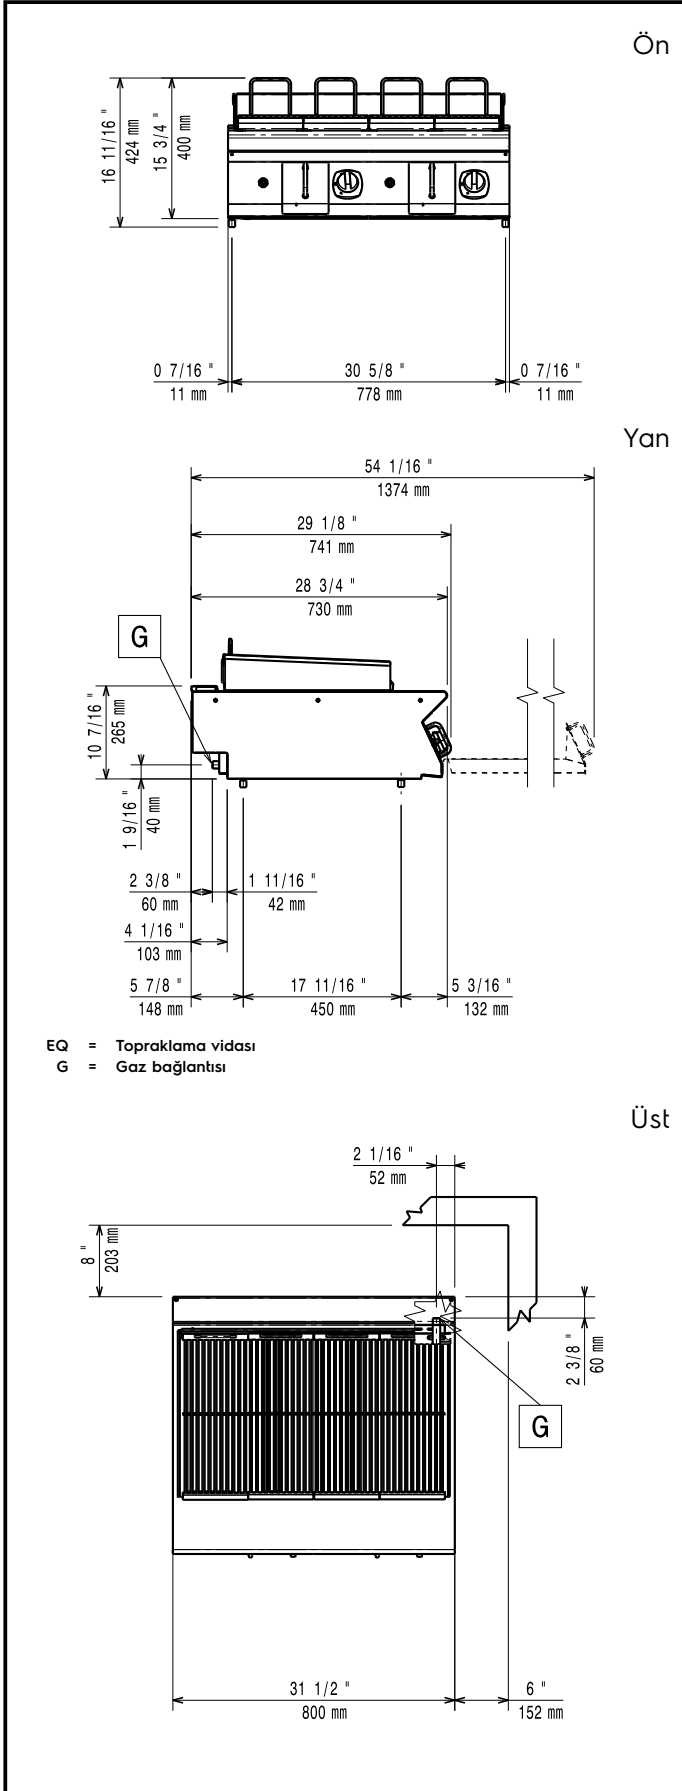

Gaz:

Doğal Gaz Basıncı:	
371043 (E7GRGHGC0P)	7" w.c. (17.4 mbar)
LPG Gaz Basıncı:	11" w.c. (27.7 mbar)
Gaz Gücü:	14 kW
Standart gaz dağıtımı:	Doğal Gaz
Gaz Tipi Seçeneği:	
Gaz Girişi:	1/2"

Temel bilgiler:

Bu cihaz ısıya duyarlı bir başka cihaz veya mobilyanın yakınına yerleştirilirse 150 mm'lik bir açıklık bırakılması veya ısı izolasyonu sağlanması gereklidir.

Net ağırlık:	60 kg
Ambalajlı ağırlık:	88 kg
Ambalaj yüksekliği:	580 mm
Ambalaj genişliği:	820 mm
Ambalaj derinliği:	860 mm
Ambalajlı hacim:	0.41 m³
Sertifika grubu:	N7EGG